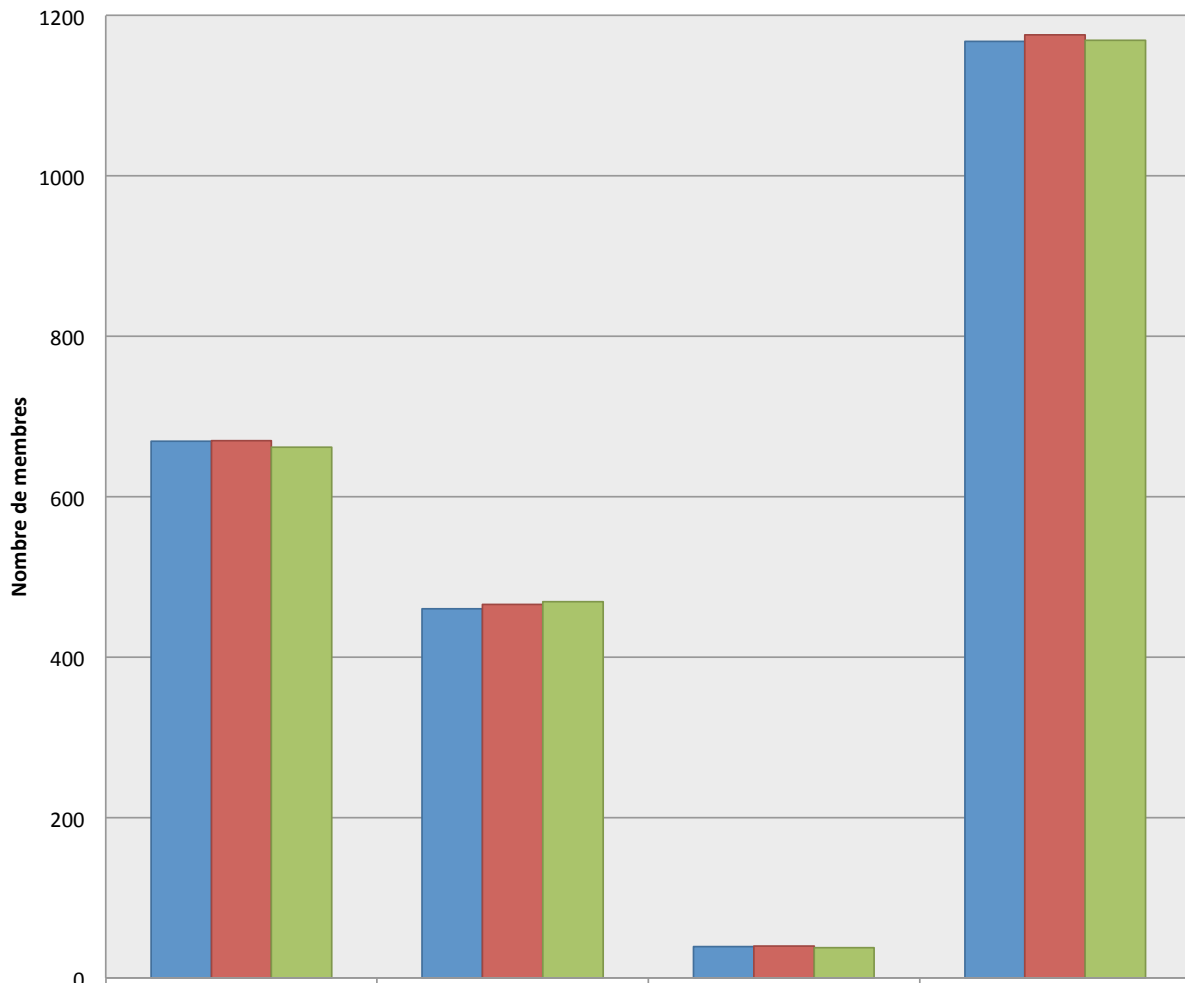

Répartition géographique des membres de LANEQ au 31 aout 2017

	Québec	Montréal	Régions	Total
■ 2015	669	460	39	1168
■ 2016	670	466	40	1176
■ 2017	662	469	38	1169