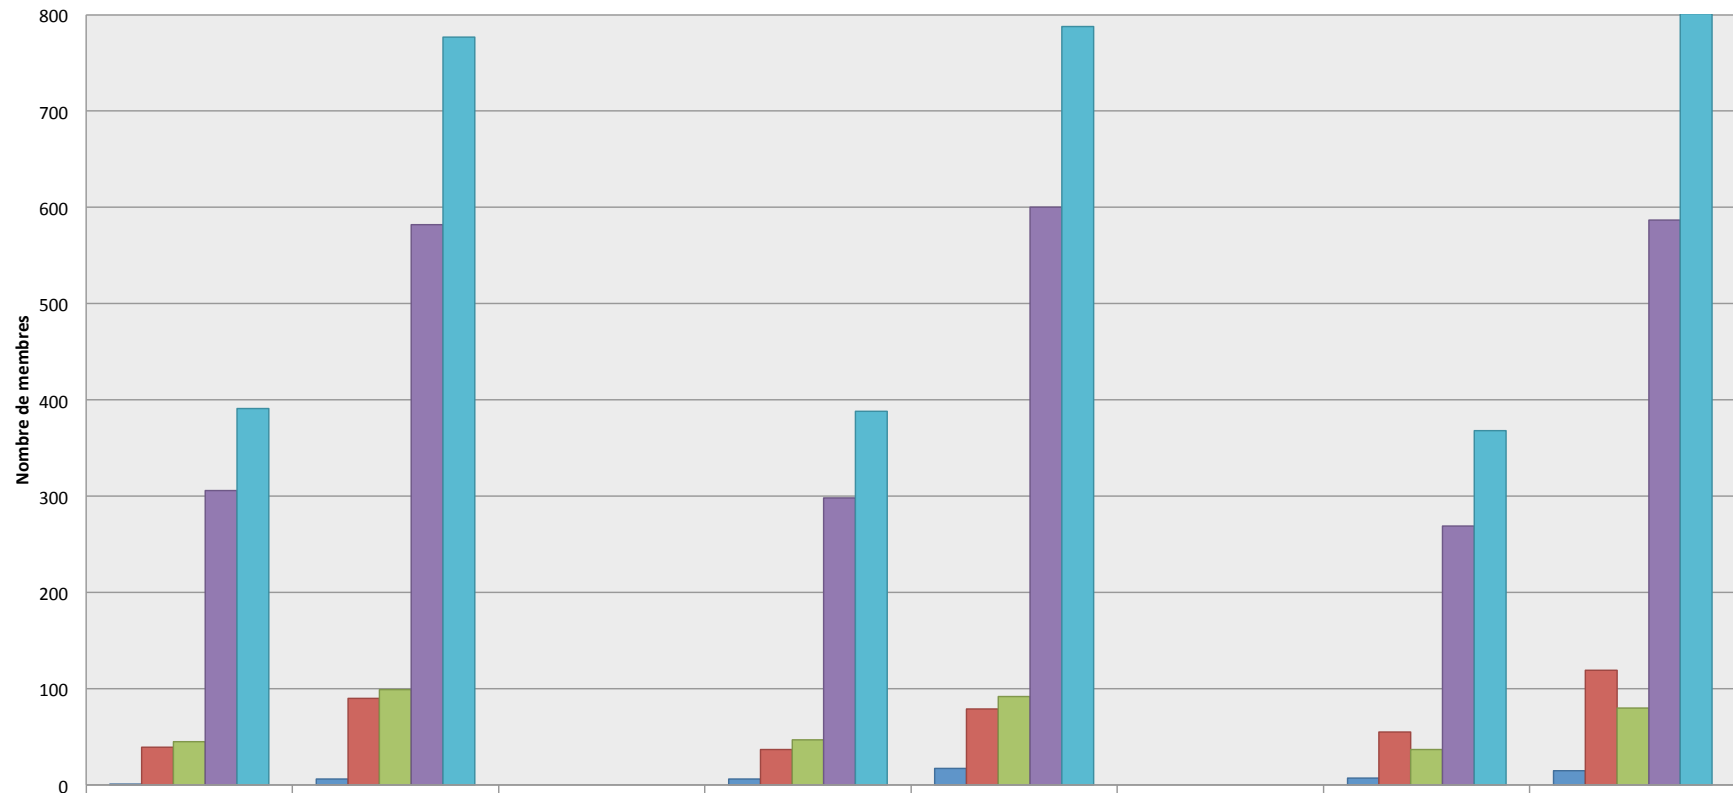

## Répartition par statut et sexe des membres de LANEQ au 31 aout 2017

	H 2015	F 2015	H 2016	F 2016	H 2017	F 2017
Occ. C.T	1	6	6	17	7	15
Temporaires	39	90	37	79	55	119
Occ.L.T	45	99	47	92	37	80
Permanents	306	582	298	600	269	587
Total	391	777	388	788	368	801

Dans ces groupes 50 membres (2015), 70 membres (2016) et 93 membres (2017) sont en absence (Congé de maternité, paternité, sans solde, maladie ). De plus, le nombre d'avocats non-cotisants pour ces années est de 114 (2015), 111 (2016) et 120 (2017).